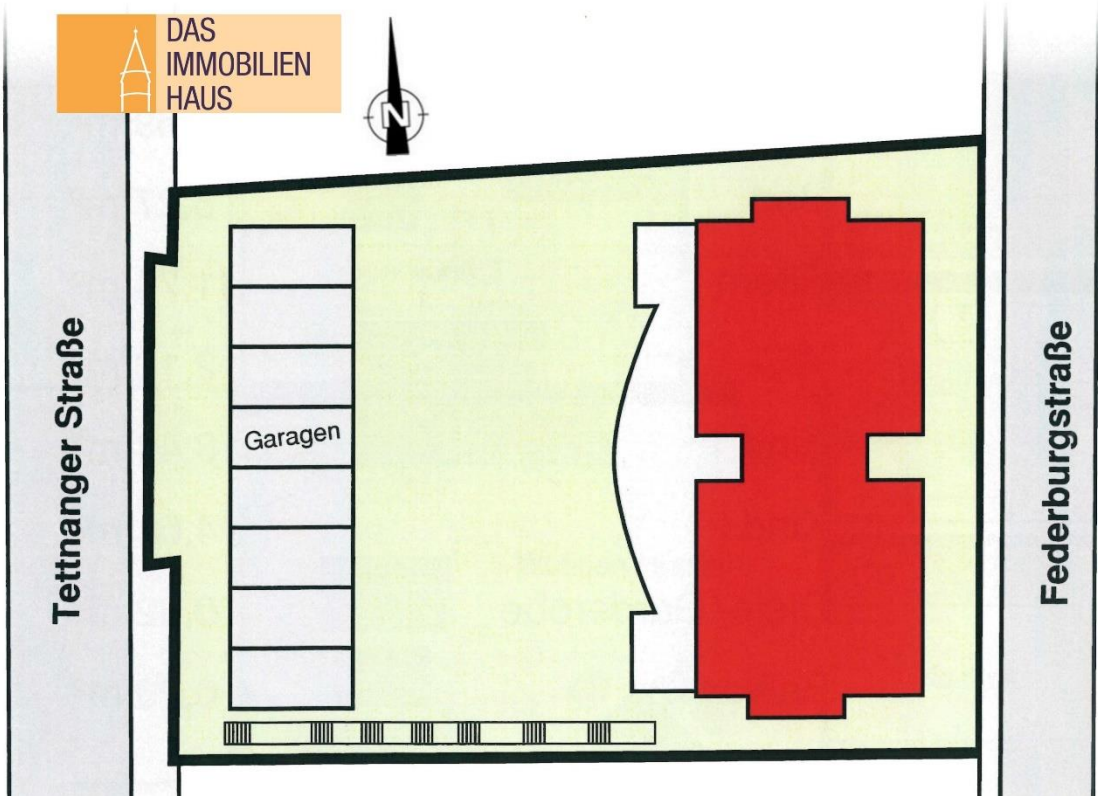

Wohnungsgrundriss

4-Zi.-Wohnung im 1. Obergeschoß „Süd“ mit ca. 105,6 m²

Haus-/Wohnungsansicht von Westen

Lageplan

Haus-/Wohnungsansicht

SÜDEN

Schnitt