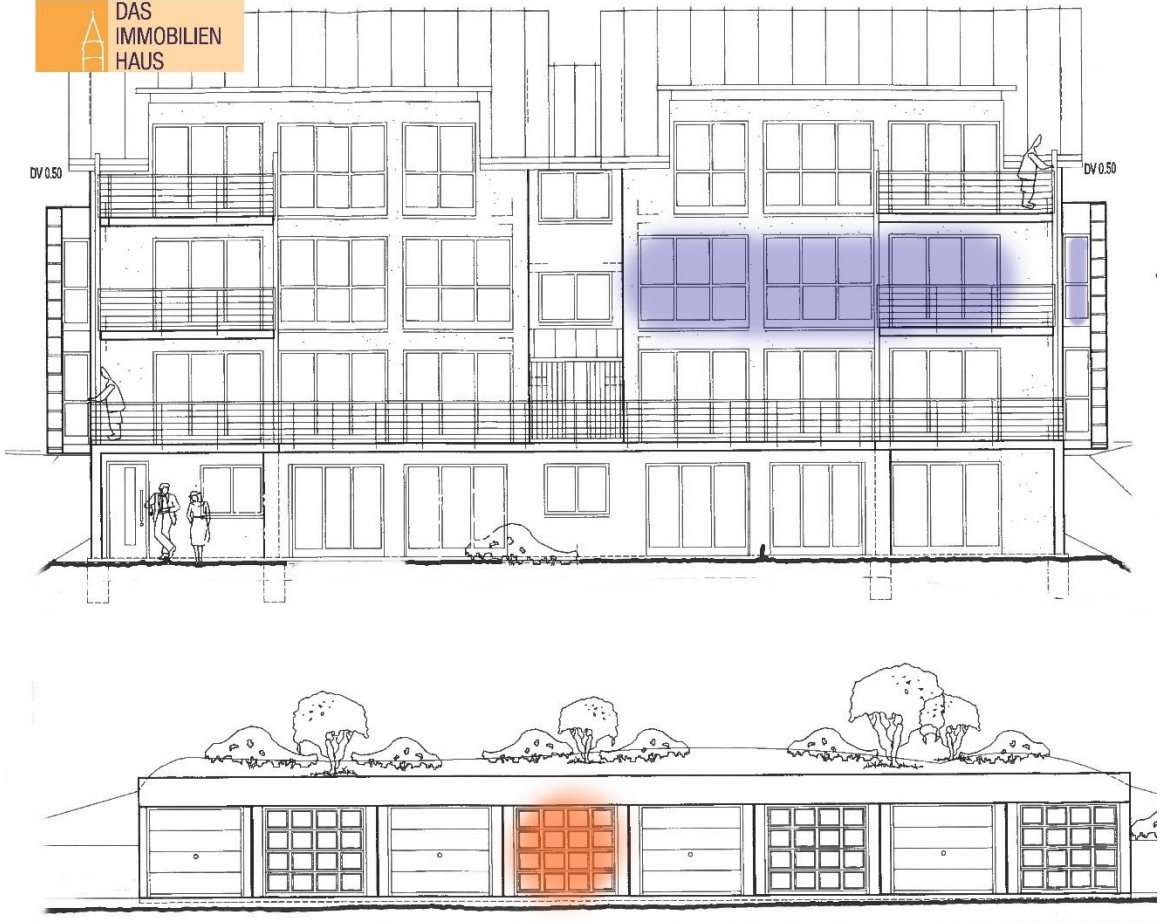

Wohnungsgrundriss

4-Zi.-Wohnung im 1. Obergeschoß „Süd“ mit ca. 105,6 m²

Haus-/Wohnungsansicht von Westen

Lageplan

Haus-/Wohnungsansicht

SÜDEN

Schnitt