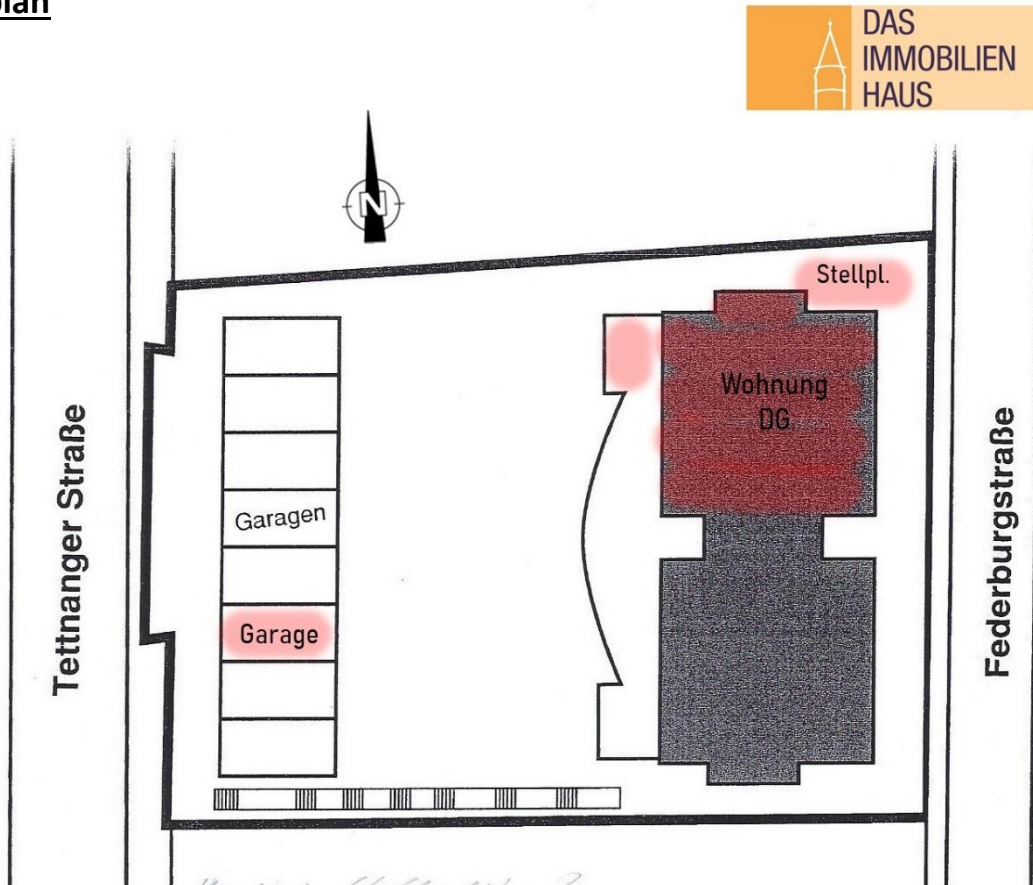

Wohnungsgrundriss

4-Zi.-Wohnung im Dachgeschoß mit ca. 99 m²

Haus-/Wohnungsansicht von Westen

Lageplan

Haus-/Wohnungsansicht

Schnitt