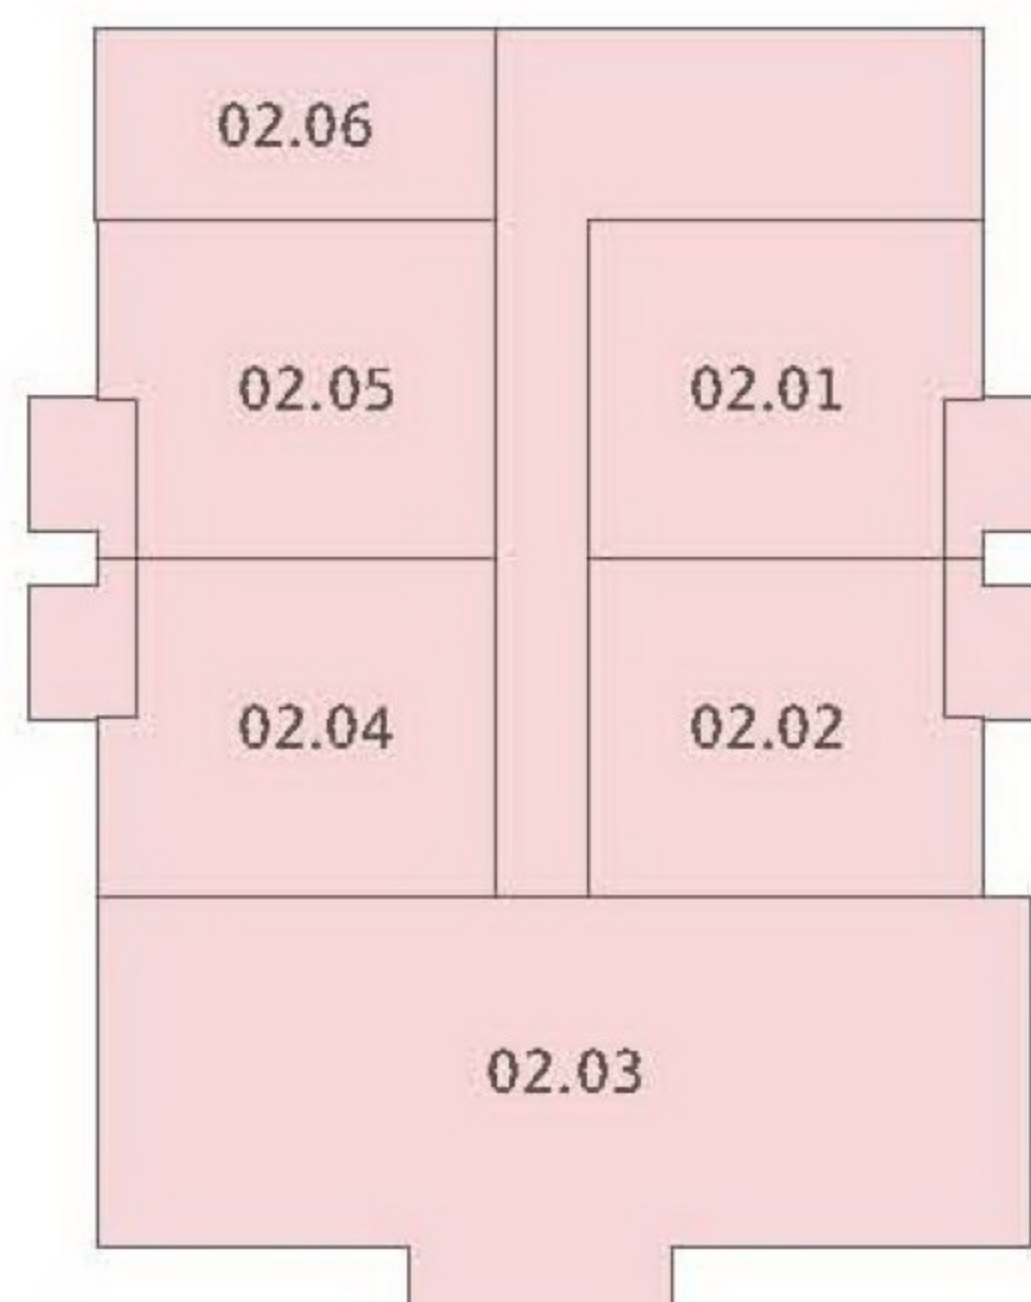

Wohnung 02.03

Vermietung als Wohngemeinschaft

2. Obergeschoss

Wohnfläche

Bad	7,88 m ²
Flur	11,48 m ²
Küche	16,69 m ²
Zimmer 3	15,61 m ²
Zimmer 1	13,87 m ²
Zimmer 4	15,61 m ²
Zimmer 2	13,87 m ²
Gesamt	95,01 m²