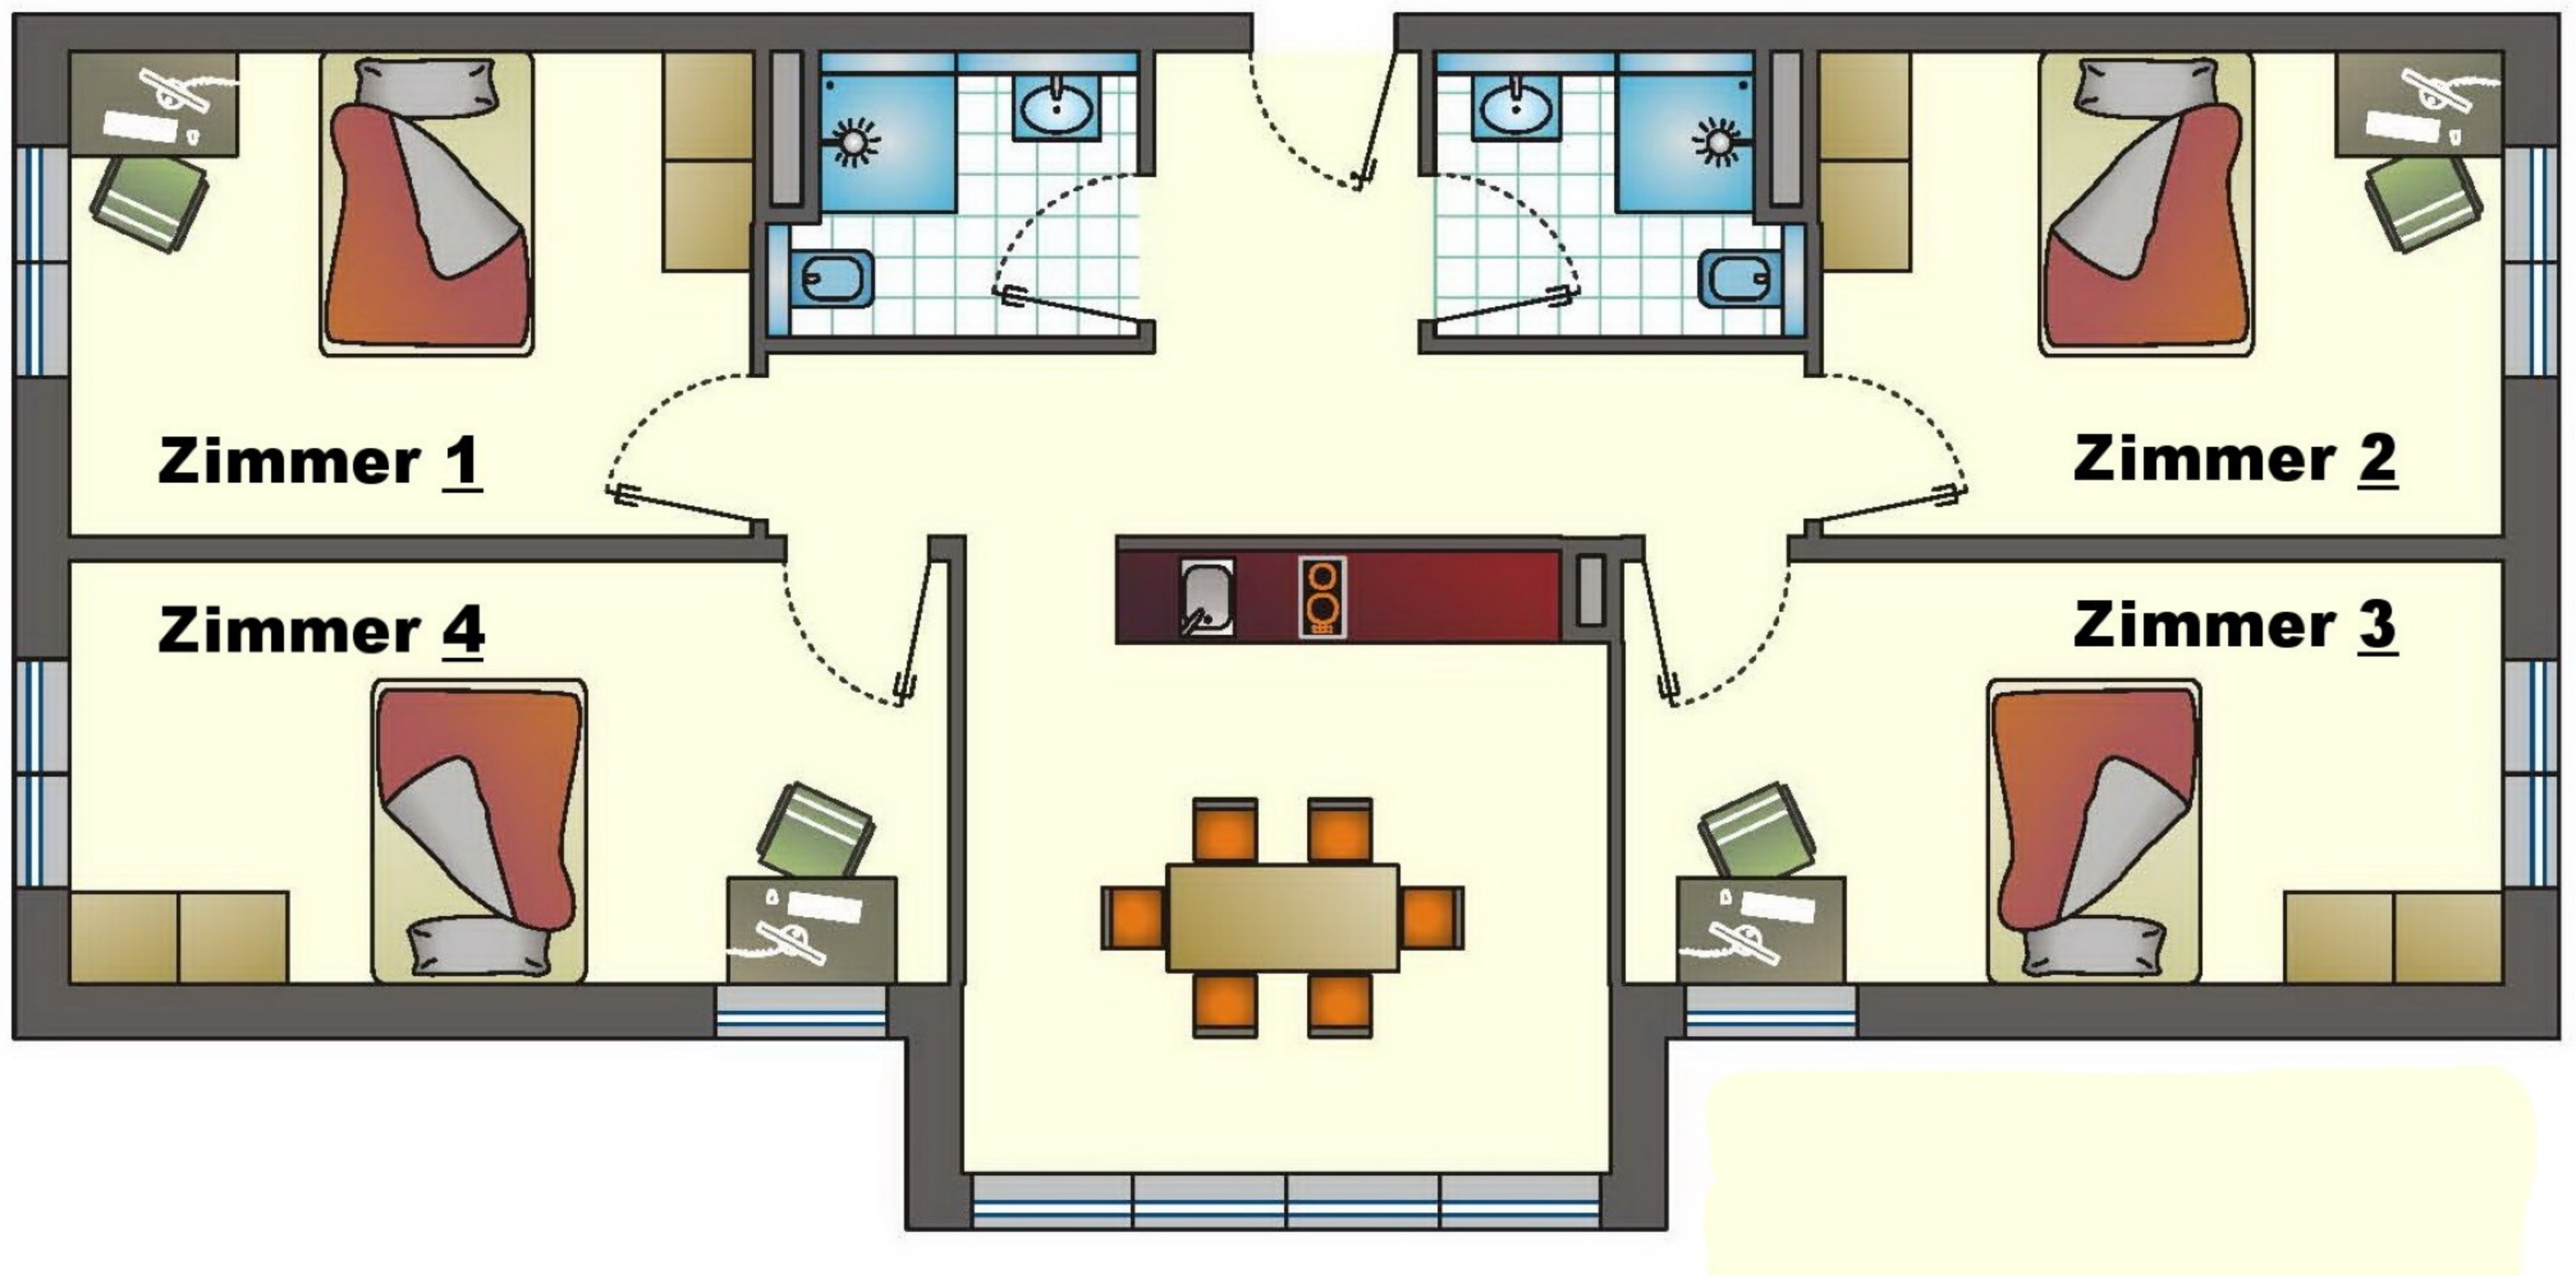

Wohnung 02.03

Vermietung als Wohngemeinschaft

2. Obergeschoss

Wohnfläche

Bad	7,88 m ²
Flur	11,48 m ²
Küche	16,69 m ²
Zimmer 3	15,61 m ²
Zimmer 1	13,87 m ²
Zimmer 4	15,61 m ²
Zimmer 2	13,87 m ²
Gesamt	95,01 m²