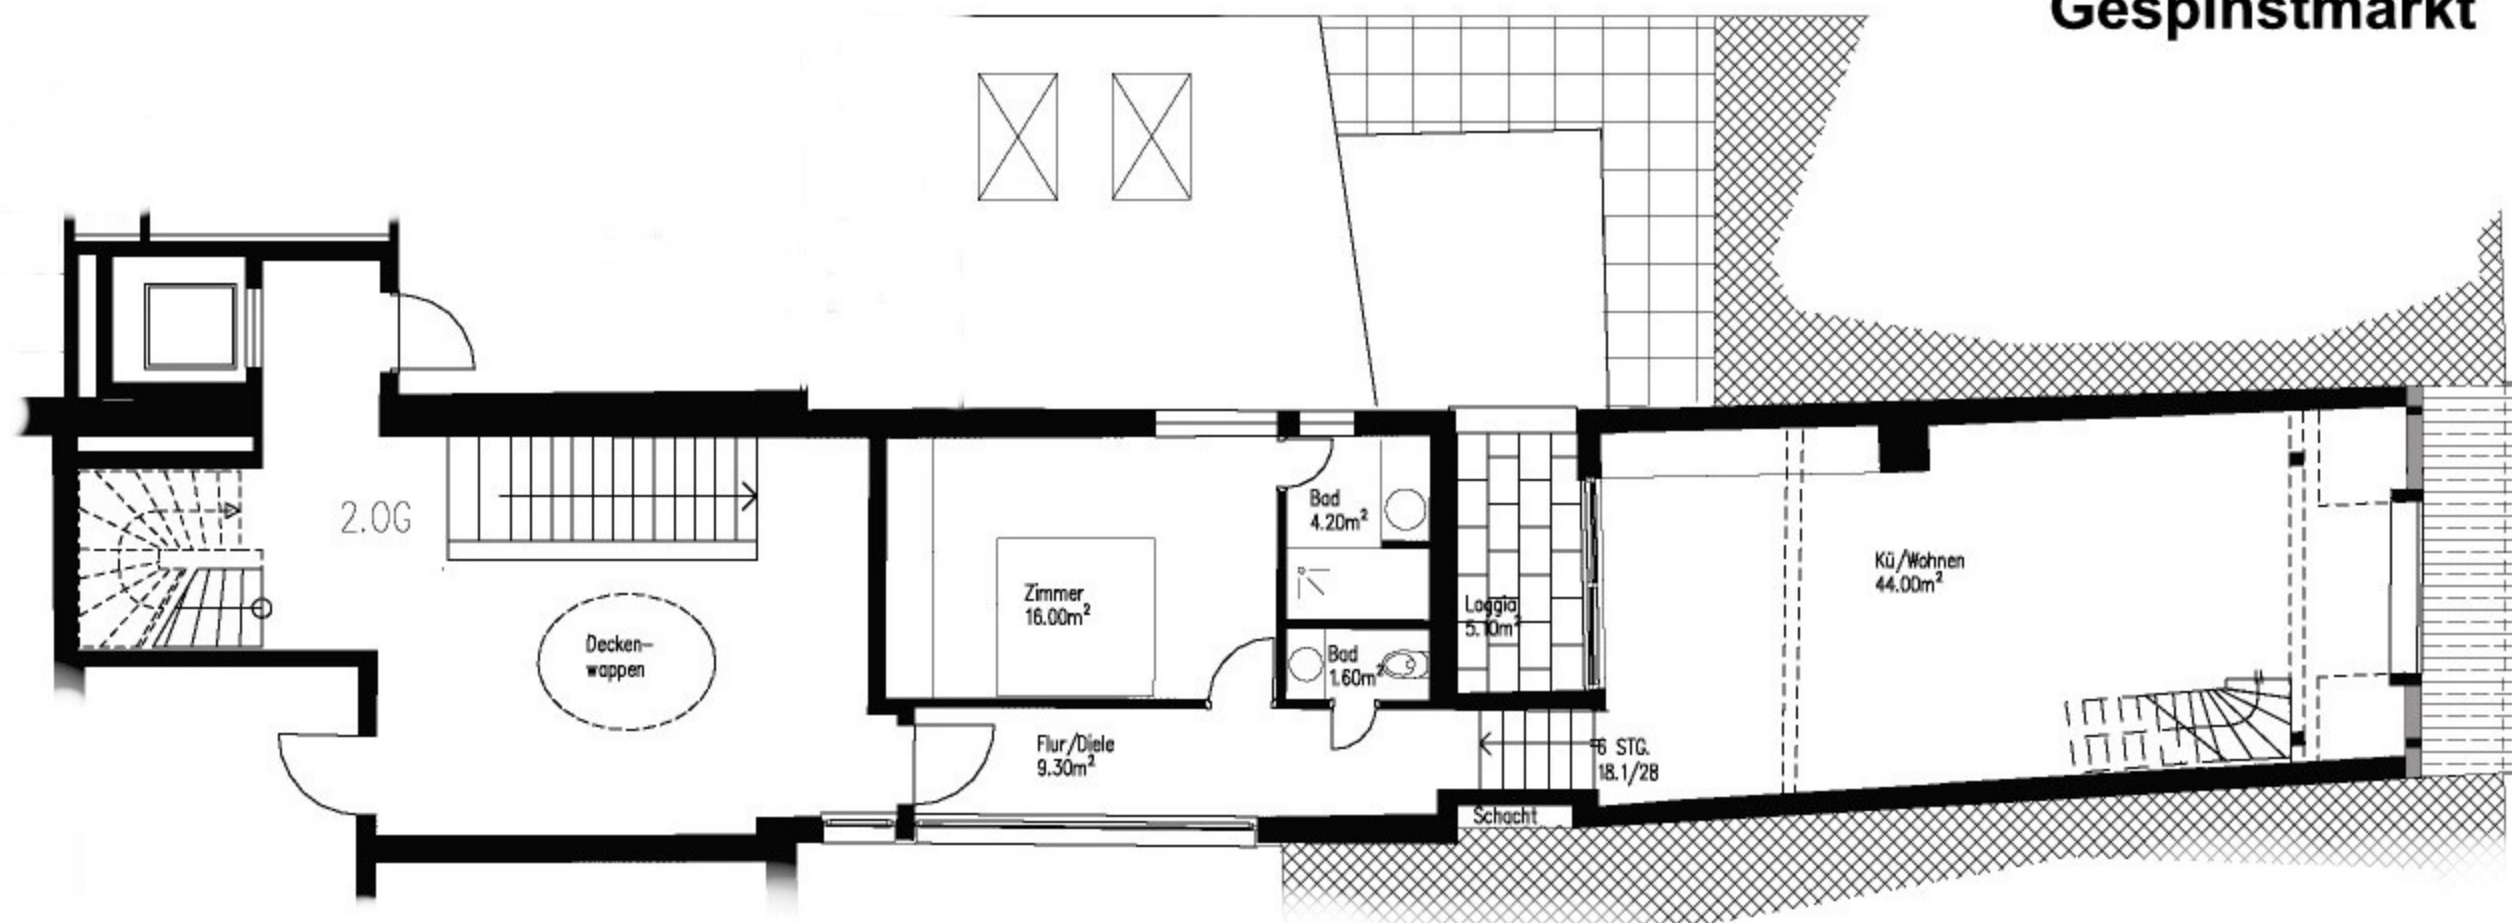

Galerie-Wohnung Nr. 06 Gespinstmarkt

NE 06	Wohnen/Küche	44,00	Bad	4,20	
2.OG	Galerie	12,60	Schlafen	16,00	
	Flur	9,30	WC	1,60	
			Terrasse	2,55	
			NE 06 gesamt		90,25