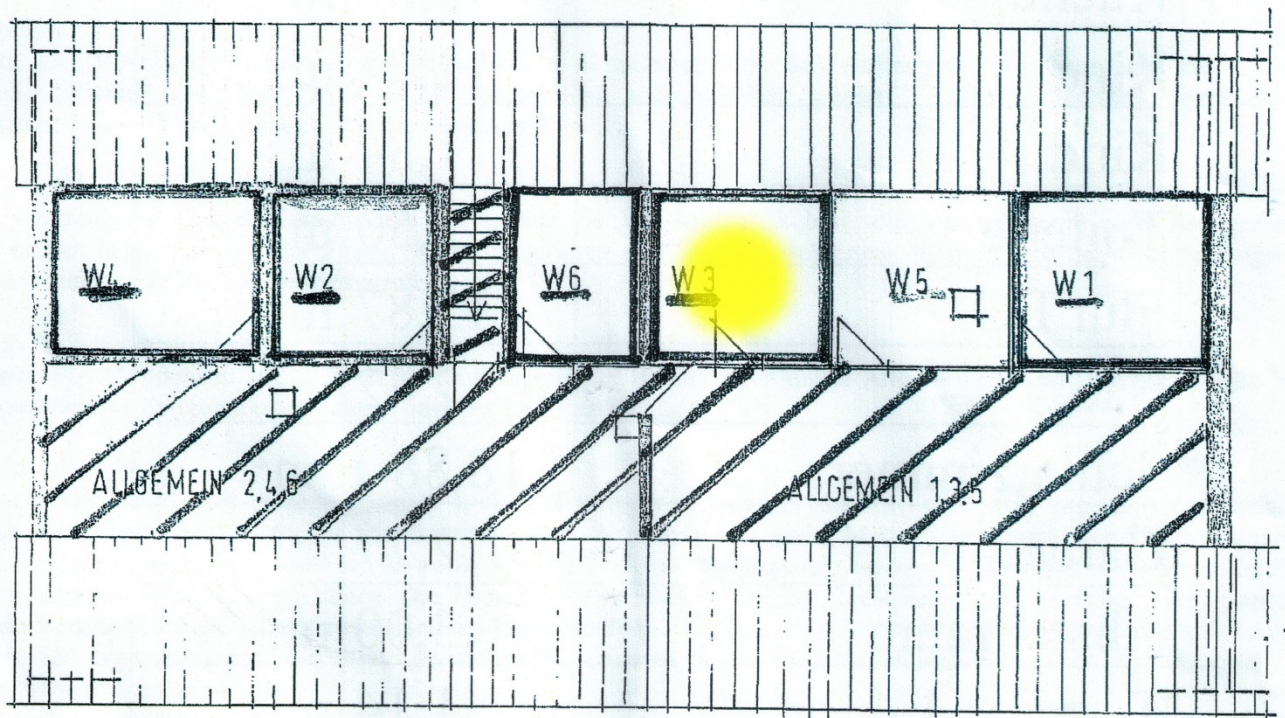

Wohnzimmer	21,99	m ²
Küche	14,89	m ²
Kind	11,84	m ²
Kind	11,84	m ²
Toilette	2,50	m ²
Flur EG	13,87	m ²
Bad	12,42	m ²
Schlafzimmer.	18,88	m ²
Garderobe	2,27	m ²
Abstellraum	3,00	m ²
Terrasse 1/4	1,14	m ²
-3% Putz	3,40	m ²
Wohnfläche	111,24	m²

Keller

Bühne

Ansichten (Plan)