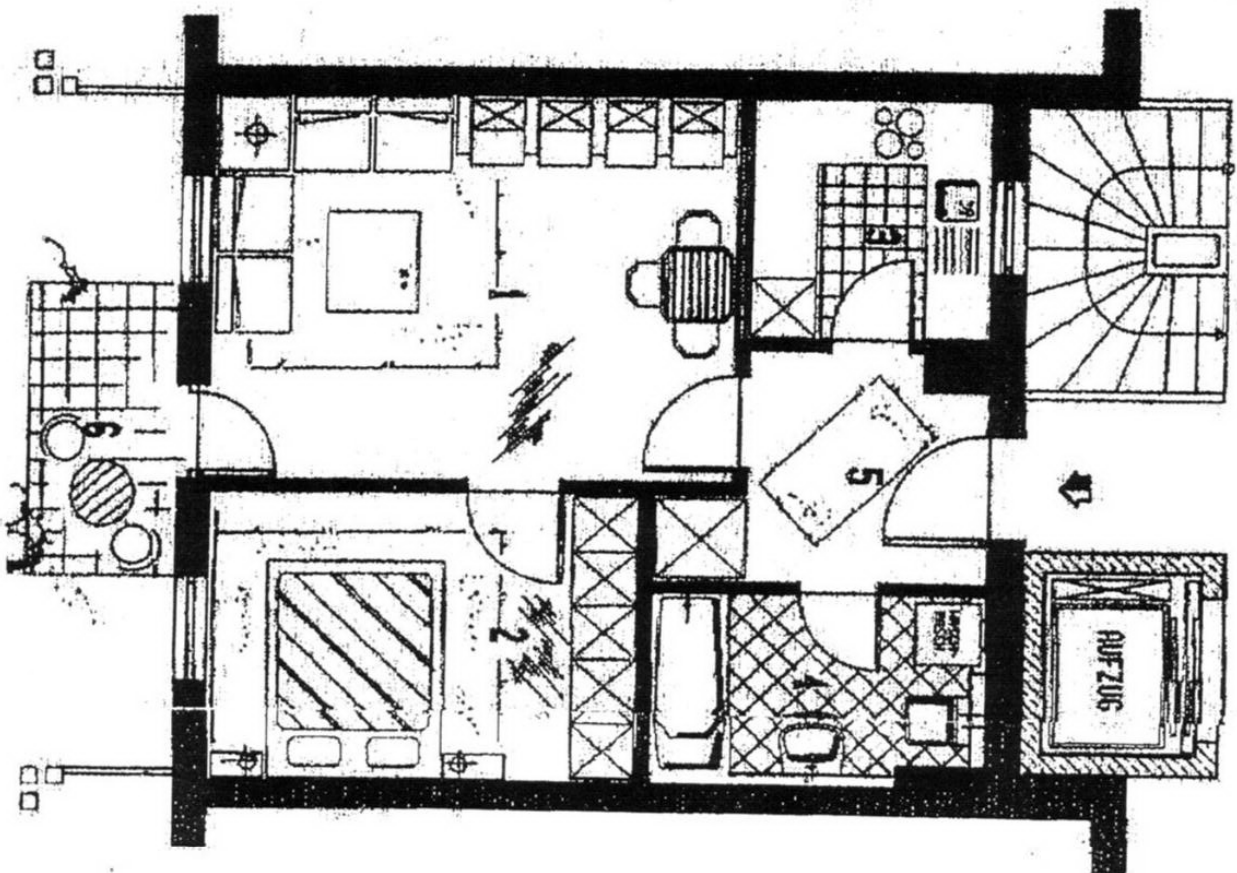

ERDGESCHOSS

2 - ZIMMER - WOHNUNG 47,92 m²
WOHNUNG
ERDGESCHOSS

HAUS "B"

1	WOHNEN/ESSEN	17,50 m ²
2	SCHLAFEN	10,76 m ²
3	KÜCHE	5,03 m ²
4	BAD	5,28 m ²
5	DIELE	5,51 m ²
6	TERRASSE	3,84 m ²
GRUNDFLÄCHE		47,92 m ²

BALKONE, LOGGIATERRÄSSEN UND GEBÖCKTE
FREISITZE KÖNNEN NACH BEI IT BY MET
DEN ANWELDERBEWEISUNGEN, BILD ZUM NUTZEN
ZUM BESITZ GEBÜRGT WERDEN, DESHALB
BESTIMMT DIE BEZUGSFLÄCHE ANWELFENDE

46,00 m²

0 1 2 3 4 5